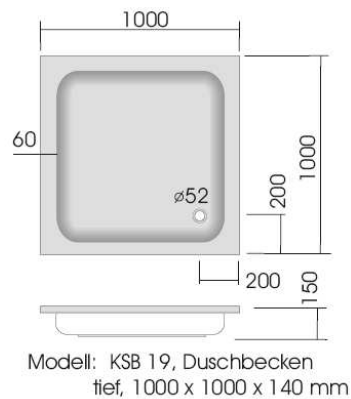

Serie: flach + tief

Duschwannenträger - vgl. Anlage
technische Änderungen vor-
behalten