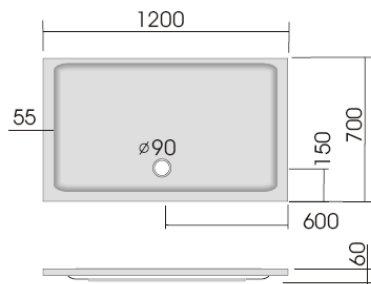

Duschwannenträger - vgl. Anlage  
technische Änderungen vorbehalten

Modell: KSB 6, Duschbecken  
superflach 1000 x 800 x 25 mm

Modell: KSB 7, Duschbecken  
superflach 1000 x 900 x 25 mm

Modell: KSB 8, Duschbecken  
superflach 1000 x 1000 x 30 mm

Modell: KSB 115, Duschbecken  
superflach 1100 x 900 x 30 mm

Modell: KSB 116, Duschbecken  
superflach 1200 x 700 x 25 mm

Modell: KSB 118, Duschbecken  
superflach 1200 x 750 x 30 mm

Modell: KSB 4, Duschbecken  
superflach 1200 x 800 x 30 mm

Modell: KSB 302, Fünfeckduschbecken  
superflach, 900 x 800 x 25 mm

Modell: KSB 38, Fünfeckduschbecken  
superflach, 900 x 900 x 25 mm

Modell: KSB 303, Fünfeckduschbecken  
superflach, 900 x 900 x 25 mm

Modell: KSB 30, Fünfeckduschbecken  
flach, 800 x 800 x 65 mm

Modell: KSB 31, Fünfeckduschbecken  
flach, 900 x 900 x 65 mm

Modell: KSB 32, Fünfeckduschbecken  
tief, 900 x 900 x 140 mm

Modell: KSB 36, Fünfeckduschbecken  
flach, 900 x 900 x 65 mm