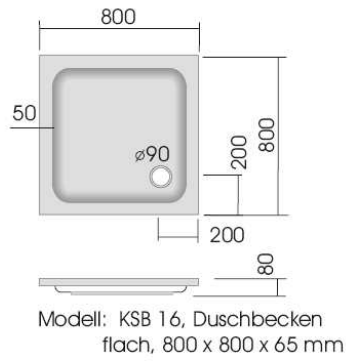

Serie: flach + tief

Duschwannenträger - vgl. Anlage
technische Änderungen vor-
behalten