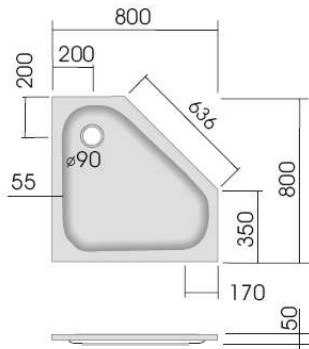

Duschwannenträger - vgl. Anlage  
technische Änderungen vorbehalten

Serie: superflach

Duschwannenträger - vgl. Anlage  
technische Änderungen vorbehalten

Serie:superflach

Modell: KSB 301, Fünfeckduschbecken  
superflach, 900 x 800 x 25 mm

Modell: KSB 302, Fünfeckduschbecken  
superflach, 900 x 800 x 25 mm

Modell: KSB 38, Fünfeckduschbecken  
superflach, 900 x 900 x 25 mm

Modell: KSB 303, Fünfeckduschbecken  
superflach, 900 x 900 x 25 mm

Modell: KSB 39, Fünfeckduschbecken  
superflach, 1000 x 1000 x 30 mm

Modell: KSB 305, Fünfeckduschbecken  
superflach, 1000 x 1000 x 25 mm

Duschwannenträger - vgl. Anlage  
technische Änderungen vorbehalten

Modell: KSB 30, Fünfeckduschbecken  
flach, 800 x 800 x 65 mm

Modell: KSB 31, Fünfeckduschbecken  
flach, 900 x 900 x 65 mm

Modell: KSB 32, Fünfeckduschbecken  
tief, 900 x 900 x 140 mm

Modell: KSB 36, Fünfeckduschbecken  
flach, 900 x 900 x 65 mm