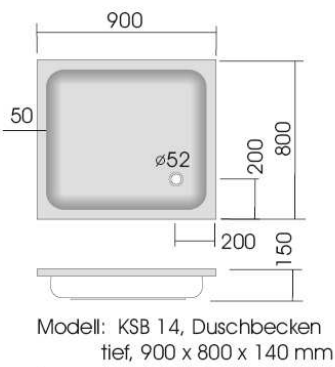

Serie: flach + tief

Duschwannenträger - vgl. Anlage
technische Änderungen vor-
behalten