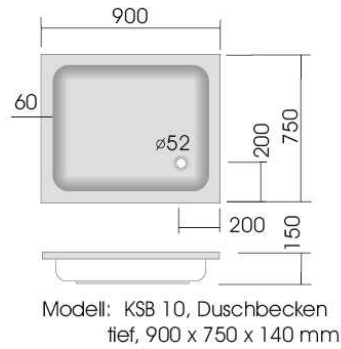

Serie: flach + tief

Duschwannenträger - vgl. Anlage
technische Änderungen vor-
behalten