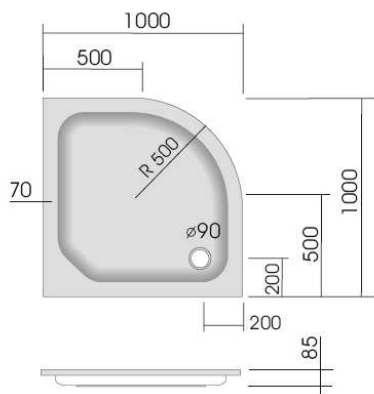

Modell: KSB 302, Fünfeckduschbecken  
superflach, 900 x 800 x 25 mm

Modell: KSB 38, Fünfeckduschbecken  
superflach, 900 x 900 x 25 mm

Modell: KSB 303, Fünfeckduschbecken  
superflach, 900 x 900 x 25 mm

Modell: KSB 30, Fünfeckduschbecken  
flach, 800 x 800 x 65 mm

Modell: KSB 31, Fünfeckduschbecken  
flach, 900 x 900 x 65 mm

Modell: KSB 32, Fünfeckduschbecken  
tief, 900 x 900 x 140 mm

Modell: KSB 36, Fünfeckduschbecken  
flach, 900 x 900 x 65 mm

Modell: KSB 37, Fünfeckduschbecken  
flach, 1000 x 1000 x 65 mm

Modell: KSB 35, Fünfeckduschbecken tief,  
1000 x 1000 x 140 mm

Modell: KSB 33, Fünfeckduschbecken  
tief, links, 900 x 800 x 120 mm

Modell: KSB 34, Fünfeckduschbecken  
tief, rechts, 900 x 800 x 120 mm

Duschwannenträger - vgl. Anlage  
technische Änderungen vorbehalten

Serie: tief + flach

Modell: KSB 25, Rundduschbecken flach,  
R 550, 900 x 900 x 65 mm

Modell: KSB 27, Rundduschbecken flach,  
R 500, 1000 x 1000 x 65 mm