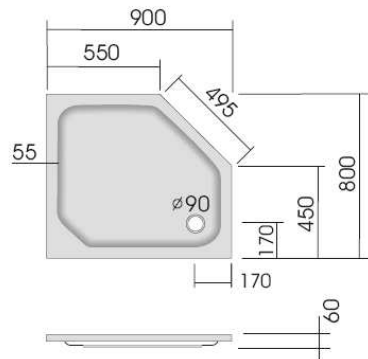

Duschwannenträger - vgl. Anlage  
technische Änderungen vorbehalten

Serie: superflach

Duschwannenträger - vgl. Anlage  
technische Änderungen vorbehalten

Serie:superflach

Modell: KSB 301, Fünfeckduschbecken  
superflach, 900 x 800 x 25 mm

Modell: KSB 302, Fünfeckduschbecken  
superflach, 900 x 800 x 25 mm

Modell: KSB 38, Fünfeckduschbecken  
superflach, 900 x 900 x 25 mm

Modell: KSB 303, Fünfeckduschbecken  
superflach, 900 x 900 x 25 mm

Modell: KSB 30, Fünfeckduschbecken  
flach, 800 x 800 x 65 mm

Modell: KSB 31, Fünfeckduschbecken  
flach, 900 x 900 x 65 mm

Modell: KSB 32, Fünfeckduschbecken  
tief, 900 x 900 x 140 mm

Modell: KSB 36, Fünfeckduschbecken  
flach, 900 x 900 x 65 mm

Modell: KSB 37, Fünfeckduschbecken  
flach, 1000 x 1000 x 65 mm

Modell: KSB 35, Fünfeckduschbecken tief,  
1000 x 1000 x 140 mm

Modell: KSB 33, Fünfeckduschbecken  
tief, links, 900 x 800 x 120 mm

Modell: KSB 34, Fünfeckduschbecken  
tief, rechts, 900 x 800 x 120 mm