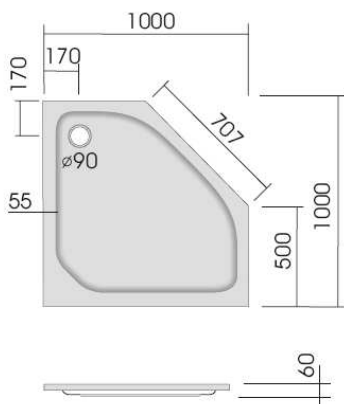

Modell: KSB 115, Duschbecken  
superflach 1100 x 900 x 30 mm

Modell: KSB 116, Duschbecken  
superflach 1200 x 700 x 25 mm

Modell: KSB 118, Duschbecken  
superflach 1200 x 750 x 30 mm

Modell: KSB 4, Duschbecken  
superflach 1200 x 800 x 30 mm

Duschwannenträger - vgl. Anlage  
technische Änderungen vorbehalten

Serie: superflach

Duschwannenträger - vgl. Anlage  
technische Änderungen vorbehalten

Serie:superflach

Modell: KSB 301, Fünfeckduschbecken  
superflach, 900 x 800 x 25 mm

Modell: KSB 302, Fünfeckduschbecken  
superflach, 900 x 800 x 25 mm

Modell: KSB 38, Fünfeckduschbecken  
superflach, 900 x 900 x 25 mm

Modell: KSB 303, Fünfeckduschbecken  
superflach, 900 x 900 x 25 mm

Modell: KSB 30, Fünfeckduschbecken  
flach, 800 x 800 x 65 mm

Modell: KSB 31, Fünfeckduschbecken  
flach, 900 x 900 x 65 mm

Modell: KSB 32, Fünfeckduschbecken  
tief, 900 x 900 x 140 mm

Modell: KSB 36, Fünfeckduschbecken  
flach, 900 x 900 x 65 mm