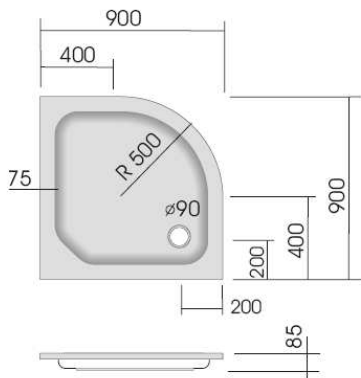

Modell: KSB 37, Fünfeckduschbecken  
flach, 1000 x 1000 x 65 mm

Modell: KSB 35, Fünfeckduschbecken tief,  
1000 x 1000 x 140 mm

Modell: KSB 33, Fünfeckduschbecken  
tief, links, 900 x 800 x 120 mm

Modell: KSB 34, Fünfeckduschbecken  
tief, rechts, 900 x 800 x 120 mm

Duschwannenträger - vgl. Anlage  
technische Änderungen vorbehalten

Serie: tief + flach

Modell: KSB 25, Rundduschbecken flach,  
R 550, 900 x 900 x 65 mm

Modell: KSB 27, Rundduschbecken flach,  
R 500, 1000 x 1000 x 65 mm

Modell: KSB 26, Rundduschbecken tief,  
R 500, 1000 x 1000 x 140 mm

Serie: tief + flach

Modell: KSB 20, Rundduschbecken flach,  
R 500, 800 x 800 x 65 mm

Modell: KSB 21, Rundduschbecken tief,  
R 500, 800 x 800 x 130 mm

Modell: KSB 22, Rundduschbecken flach,  
R 550, 800 x 800 x 80 mm

Modell: KSB 23, Rundduschbecken flach,  
R 500, 900 x 900 x 65 mm

Modell: KSB 24, Rundduschbecken tief,  
R 500, 900 x 900 x 130 mm

Duschwannenträger - vgl. Anlage  
technische Änderungen vorbehalten