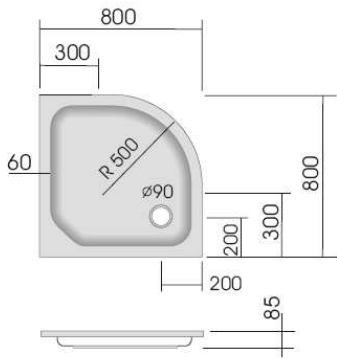

Modell: KSB 30, Fünfeckduschbecken  
flach, 800 x 800 x 65 mm

Modell: KSB 31, Fünfeckduschbecken  
flach, 900 x 900 x 65 mm

Modell: KSB 32, Fünfeckduschbecken  
tief, 900 x 900 x 140 mm

Modell: KSB 36, Fünfeckduschbecken  
flach, 900 x 900 x 65 mm

Modell: KSB 37, Fünfeckduschbecken  
flach, 1000 x 1000 x 65 mm

Modell: KSB 35, Fünfeckduschbecken tief,  
1000 x 1000 x 140 mm

Modell: KSB 33, Fünfeckduschbecken  
tief, links, 900 x 800 x 120 mm

Modell: KSB 34, Fünfeckduschbecken  
tief, rechts, 900 x 800 x 120 mm

Duschwannenträger - vgl. Anlage  
technische Änderungen vorbehalten

Serie: tief + flach

Modell: KSB 25, Rundduschbecken flach,  
R 550, 900 x 900 x 65 mm

Modell: KSB 27, Rundduschbecken flach,  
R 500, 1000 x 1000 x 65 mm

Modell: KSB 26, Rundduschbecken tief,  
R 500, 1000 x 1000 x 140 mm

Serie: tief + flach

Modell: KSB 20, Rundduschbecken flach,  
R 500, 800 x 800 x 65 mm

Modell: KSB 21, Rundduschbecken tief,  
R 500, 800 x 800 x 130 mm