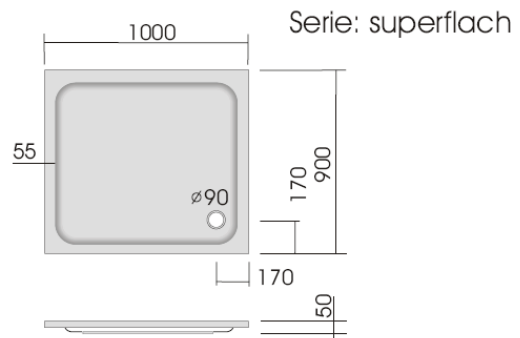

Duschwannenträger - vgl. Anlage  
technische Änderungen vorbehalten

Modell: KSB 6, Duschbecken  
superflach 1000 x 800 x 25 mm

Modell: KSB 7, Duschbecken  
superflach 1000 x 900 x 25 mm

Modell: KSB 8, Duschbecken  
superflach 1000 x 1000 x 30 mm

Modell: KSB 115, Duschbecken  
superflach 1100 x 900 x 30 mm

Modell: KSB 116, Duschbecken  
superflach 1200 x 700 x 25 mm

Modell: KSB 118, Duschbecken  
superflach 1200 x 750 x 30 mm

Modell: KSB 4, Duschbecken  
superflach 1200 x 800 x 30 mm

Duschwannenträger - vgl. Anlage  
technische Änderungen vorbehalten

Serie: superflach

Duschwannenträger - vgl. Anlage  
technische Änderungen vorbehalten

Serie:superflach

Modell: KSB 301, Fünfeckduschbecken  
superflach, 900 x 800 x 25 mm

Modell: KSB 302, Fünfeckduschbecken  
superflach, 900 x 800 x 25 mm

Modell: KSB 38, Fünfeckduschbecken  
superflach, 900 x 900 x 25 mm

Modell: KSB 303, Fünfeckduschbecken  
superflach, 900 x 900 x 25 mm