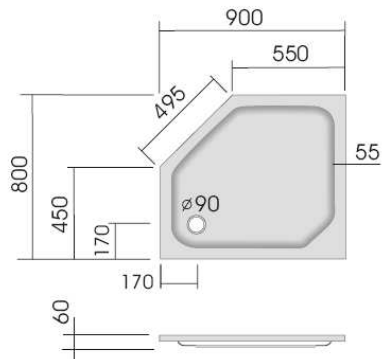

Modell: KSB 115, Duschbecken  
superflach 1100 x 900 x 30 mm

Modell: KSB 116, Duschbecken  
superflach 1200 x 700 x 25 mm

Modell: KSB 118, Duschbecken  
superflach 1200 x 750 x 30 mm

Modell: KSB 4, Duschbecken  
superflach 1200 x 800 x 30 mm

Duschwannenträger - vgl. Anlage  
technische Änderungen vorbehalten

Serie: superflach

Duschwannenträger - vgl. Anlage  
technische Änderungen vorbehalten

Serie:superflach

Modell: KSB 301, Fünfeckduschbecken  
superflach, 900 x 800 x 25 mm

Modell: KSB 302, Fünfeckduschbecken  
superflach, 900 x 800 x 25 mm

Modell: KSB 38, Fünfeckduschbecken  
superflach, 900 x 900 x 25 mm

Modell: KSB 303, Fünfeckduschbecken  
superflach, 900 x 900 x 25 mm

Modell: KSB 37, Fünfeckduschbecken  
flach, 1000 x 1000 x 65 mm

Modell: KSB 35, Fünfeckduschbecken tief,  
1000 x 1000 x 140 mm

Modell: KSB 33, Fünfeckduschbecken  
tief, links, 900 x 800 x 120 mm

Modell: KSB 34, Fünfeckduschbecken  
tief, rechts, 900 x 800 x 120 mm