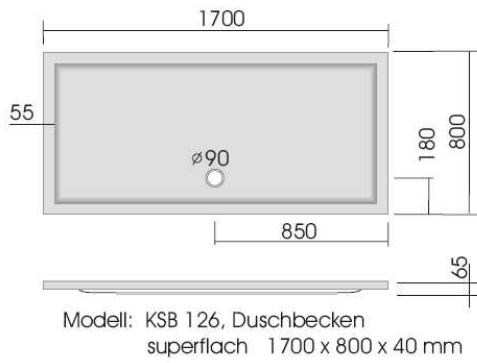

Serie: superflach

Duschwannenträger - vgl. Anlage
technische Änderungen vorbehalten