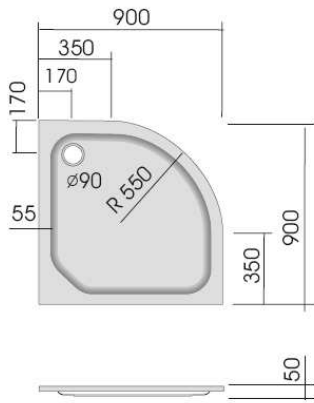

Modell: KSB 37, Fünfeckduschbecken  
flach, 1000 x 1000 x 65 mm

Modell: KSB 35, Fünfeckduschbecken tief,  
1000 x 1000 x 140 mm

Modell: KSB 33, Fünfeckduschbecken  
tief, links, 900 x 800 x 120 mm

Modell: KSB 34, Fünfeckduschbecken  
tief, rechts, 900 x 800 x 120 mm

Modell: KSB 26, Rundduschbecken tief,  
R 500, 1000 x 1000 x 140 mm

Serie: tief + flach

Modell: KSB 20, Rundduschbecken flach,  
R 500, 800 x 800 x 65 mm

Modell: KSB 21, Rundduschbecken tief,  
R 500, 800 x 800 x 130 mm

Modell: KSB 22, Rundduschbecken flach,  
R 550, 800 x 800 x 80 mm

Modell: KSB 23, Rundduschbecken flach,  
R 500, 900 x 900 x 65 mm

Modell: KSB 24, Rundduschbecken tief,  
R 500, 900 x 900 x 130 mm

Duschwannenträger - vgl. Anlage  
technische Änderungen vorbehalten

Serie: superflach

Modell: KSB 200, Rundduschbecken  
superflach 800 x 800 x 25 mm

Modell: KSB 201, Rundduschbecken  
superflach 800 x 800 x 25 mm

Modell: KSB 28, Rundduschbecken  
superflach 900 x 900 x 25 mm