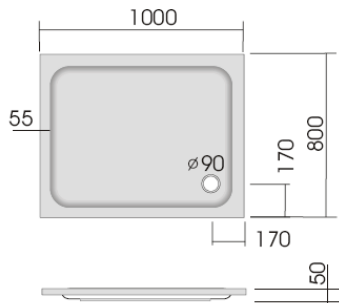

Duschwannenträger - vgl. Anlage  
technische Änderungen vorbehalten

Modell: KSB 6, Duschbecken  
superflach 1000 x 800 x 25 mm

Modell: KSB 7, Duschbecken  
superflach 1000 x 900 x 25 mm

Modell: KSB 8, Duschbecken  
superflach 1000 x 1000 x 30 mm

Modell: KSB 115, Duschbecken  
superflach 1100 x 900 x 30 mm

Modell: KSB 116, Duschbecken  
superflach 1200 x 700 x 25 mm

Modell: KSB 118, Duschbecken  
superflach 1200 x 750 x 30 mm

Modell: KSB 4, Duschbecken  
superflach 1200 x 800 x 30 mm

Modell: KSB 302, Fünfeckduschbecken  
superflach, 900 x 800 x 25 mm

Modell: KSB 38, Fünfeckduschbecken  
superflach, 900 x 900 x 25 mm

Modell: KSB 303, Fünfeckduschbecken  
superflach, 900 x 900 x 25 mm

Modell: KSB 37, Fünfeckduschbecken  
flach, 1000 x 1000 x 65 mm

Modell: KSB 35, Fünfeckduschbecken tief,  
1000 x 1000 x 140 mm

Modell: KSB 33, Fünfeckduschbecken  
tief, links, 900 x 800 x 120 mm

Modell: KSB 34, Fünfeckduschbecken  
tief, rechts, 900 x 800 x 120 mm