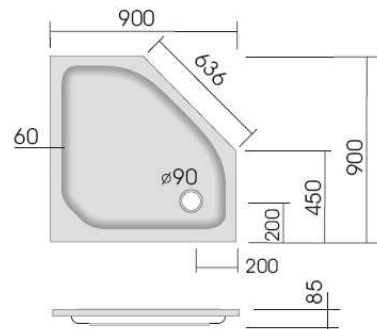

Modell: KSB 302, Fünfeckduschbecken  
superflach, 900 x 800 x 25 mm

Modell: KSB 38, Fünfeckduschbecken  
superflach, 900 x 900 x 25 mm

Modell: KSB 303, Fünfeckduschbecken  
superflach, 900 x 900 x 25 mm

Modell: KSB 39, Fünfeckduschbecken  
superflach, 1000 x 1000 x 30 mm

Modell: KSB 305, Fünfeckduschbecken  
superflach, 1000 x 1000 x 25 mm

Duschwannenträger - vgl. Anlage  
technische Änderungen vorbehalten

Modell: KSB 30, Fünfeckduschbecken  
flach, 800 x 800 x 65 mm

Modell: KSB 31, Fünfeckduschbecken  
flach, 900 x 900 x 65 mm

Modell: KSB 32, Fünfeckduschbecken  
tief, 900 x 900 x 140 mm

Modell: KSB 36, Fünfeckduschbecken  
flach, 900 x 900 x 65 mm

Modell: KSB 37, Fünfeckduschbecken  
flach, 1000 x 1000 x 65 mm

Modell: KSB 35, Fünfeckduschbecken tief,  
1000 x 1000 x 140 mm

Modell: KSB 33, Fünfeckduschbecken  
tief, links, 900 x 800 x 120 mm

Modell: KSB 34, Fünfeckduschbecken  
tief, rechts, 900 x 800 x 120 mm