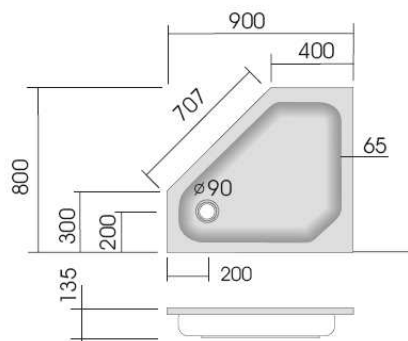

Modell: KSB 302, Fünfeckduschbecken  
superflach, 900 x 800 x 25 mm

Modell: KSB 38, Fünfeckduschbecken  
superflach, 900 x 900 x 25 mm

Modell: KSB 303, Fünfeckduschbecken  
superflach, 900 x 900 x 25 mm

Modell: KSB 39, Fünfeckduschbecken  
superflach, 1000 x 1000 x 30 mm

Modell: KSB 305, Fünfeckduschbecken  
superflach, 1000 x 1000 x 25 mm

Duschwannenträger - vgl. Anlage  
technische Änderungen vorbehalten

Modell: KSB 30, Fünfeckduschbecken  
flach, 800 x 800 x 65 mm

Modell: KSB 31, Fünfeckduschbecken  
flach, 900 x 900 x 65 mm

Modell: KSB 32, Fünfeckduschbecken  
tief, 900 x 900 x 140 mm

Modell: KSB 36, Fünfeckduschbecken  
flach, 900 x 900 x 65 mm

Modell: KSB 37, Fünfeckduschbecken  
flach, 1000 x 1000 x 65 mm

Modell: KSB 35, Fünfeckduschbecken tief,  
1000 x 1000 x 140 mm

Modell: KSB 33, Fünfeckduschbecken  
tief, links, 900 x 800 x 120 mm

Modell: KSB 34, Fünfeckduschbecken  
tief, rechts, 900 x 800 x 120 mm