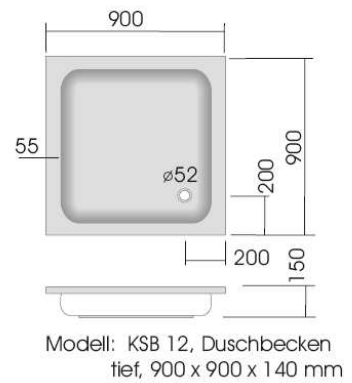

Serie: flach + tief

Duschwannenträger - vgl. Anlage
technische Änderungen vor-
behalten