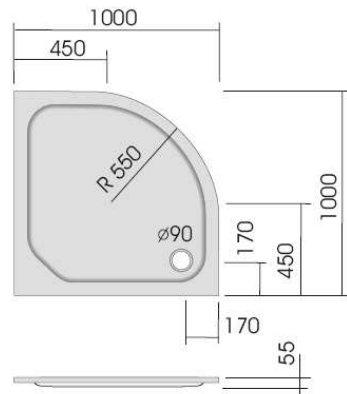

Modell: KSB 26, Rundduschbecken tief,  
R 500, 1000 x 1000 x 140 mm

Serie: tief + flach

Modell: KSB 20, Rundduschbecken flach,  
R 500, 800 x 800 x 65 mm

Modell: KSB 21, Rundduschbecken tief,  
R 500, 800 x 800 x 130 mm

Modell: KSB 22, Rundduschbecken flach,  
R 550, 800 x 800 x 80 mm

Modell: KSB 23, Rundduschbecken flach,  
R 500, 900 x 900 x 65 mm

Modell: KSB 24, Rundduschbecken tief,  
R 500, 900 x 900 x 130 mm

Duschwannenträger - vgl. Anlage  
technische Änderungen vorbehalten

Serie: superflach

Modell: KSB 200, Rundduschbecken  
superflach 800 x 800 x 25 mm

Modell: KSB 201, Rundduschbecken  
superflach 800 x 800 x 25 mm

Modell: KSB 28, Rundduschbecken  
superflach 900 x 900 x 25 mm

Modell: KSB 29, Rundduschbecken  
superflach 1000 x 1000 x 30 mm

Modell: KSB 40, Rundduschbecken  
superflach 1000 x 900 x 25 mm

Modell: KSB 41, Rundduschbecken  
superflach 900 x 1000 x 25 mm

technische Änderungen vorbehalten