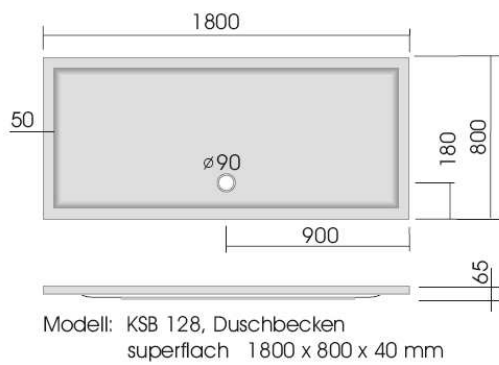

Serie: superflach

Duschwannenträger - vgl. Anlage
technische Änderungen vorbehalten