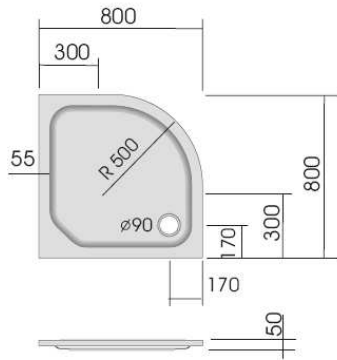

Modell: KSB 26, Rundduschbecken tief,  
R 500, 1000 x 1000 x 140 mm

Serie: tief + flach

Modell: KSB 20, Rundduschbecken flach,  
R 500, 800 x 800 x 65 mm

Modell: KSB 21, Rundduschbecken tief,  
R 500, 800 x 800 x 130 mm

Modell: KSB 22, Rundduschbecken flach,  
R 550, 800 x 800 x 80 mm

Modell: KSB 23, Rundduschbecken flach,  
R 500, 900 x 900 x 65 mm

Modell: KSB 24, Rundduschbecken tief,  
R 500, 900 x 900 x 130 mm

Duschwannenträger - vgl. Anlage  
technische Änderungen vorbehalten

Serie: superflach

Modell: KSB 200, Rundduschbecken  
superflach 800 x 800 x 25 mm

Modell: KSB 201, Rundduschbecken  
superflach 800 x 800 x 25 mm

Modell: KSB 28, Rundduschbecken  
superflach 900 x 900 x 25 mm