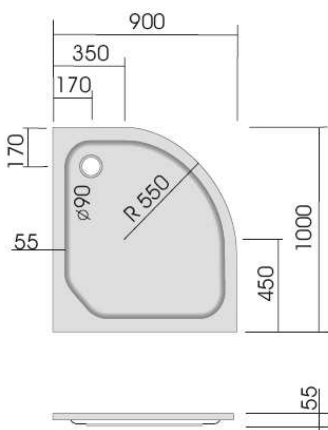

Modell: KSB 26, Rundduschbecken tief,  
R 500, 1000 x 1000 x 140 mm

Serie: tief + flach

Modell: KSB 20, Rundduschbecken flach,  
R 500, 800 x 800 x 65 mm

Modell: KSB 21, Rundduschbecken tief,  
R 500, 800 x 800 x 130 mm

Modell: KSB 22, Rundduschbecken flach,  
R 550, 800 x 800 x 80 mm

Modell: KSB 23, Rundduschbecken flach,  
R 500, 900 x 900 x 65 mm

Modell: KSB 24, Rundduschbecken tief,  
R 500, 900 x 900 x 130 mm

Duschwannenträger - vgl. Anlage  
technische Änderungen vorbehalten

Serie: superflach

Modell: KSB 200, Rundduschbecken  
superflach 800 x 800 x 25 mm

Modell: KSB 201, Rundduschbecken  
superflach 800 x 800 x 25 mm

Modell: KSB 28, Rundduschbecken  
superflach 900 x 900 x 25 mm

Modell: KSB 29, Rundduschbecken  
superflach 1000 x 1000 x 30 mm

Modell: KSB 40, Rundduschbecken  
superflach 1000 x 900 x 25 mm

Modell: KSB 41, Rundduschbecken  
superflach 900 x 1000 x 25 mm

technische Änderungen vorbehalten