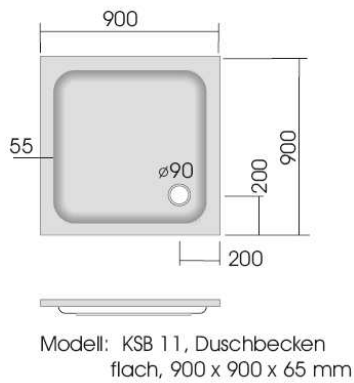

Serie: flach + tief

Duschwannenträger - vgl. Anlage
technische Änderungen vor-
behalten