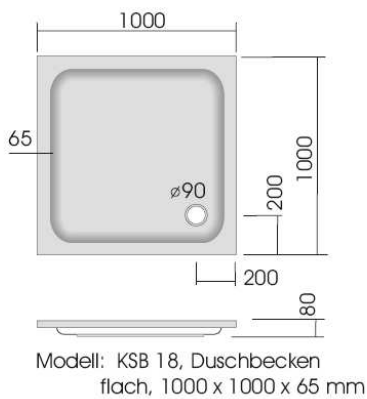

Serie: flach + tief

Duschwannenträger - vgl. Anlage
technische Änderungen vor-
behalten