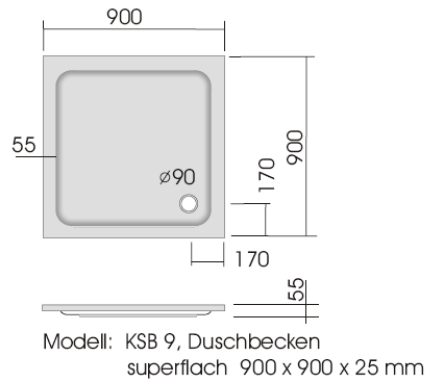

Modell: KSB 115, Duschbecken  
superflach 1100 x 900 x 30 mm

Modell: KSB 116, Duschbecken  
superflach 1200 x 700 x 25 mm

Modell: KSB 118, Duschbecken  
superflach 1200 x 750 x 30 mm

Modell: KSB 4, Duschbecken  
superflach 1200 x 800 x 30 mm

Duschwannenträger - vgl. Anlage  
technische Änderungen vorbehalten

Serie: superflach

Duschwannenträger - vgl. Anlage  
technische Änderungen vorbehalten

Serie:superflach

Modell: KSB 301, Fünfeckduschbecken  
superflach, 900 x 800 x 25 mm

Modell: KSB 302, Fünfeckduschbecken  
superflach, 900 x 800 x 25 mm

Modell: KSB 38, Fünfeckduschbecken  
superflach, 900 x 900 x 25 mm

Modell: KSB 303, Fünfeckduschbecken  
superflach, 900 x 900 x 25 mm

Modell: KSB 30, Fünfeckduschbecken  
flach, 800 x 800 x 65 mm

Modell: KSB 31, Fünfeckduschbecken  
flach, 900 x 900 x 65 mm

Modell: KSB 32, Fünfeckduschbecken  
tief, 900 x 900 x 140 mm

Modell: KSB 36, Fünfeckduschbecken  
flach, 900 x 900 x 65 mm