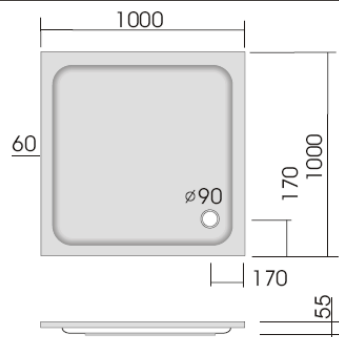

Duschwannenträger - vgl. Anlage  
technische Änderungen vorbehalten

Modell: KSB 6, Duschbecken  
superflach 1000 x 800 x 25 mm

Modell: KSB 7, Duschbecken  
superflach 1000 x 900 x 25 mm

Modell: KSB 8, Duschbecken  
superflach 1000 x 1000 x 30 mm

Modell: KSB 115, Duschbecken  
superflach 1100 x 900 x 30 mm

Modell: KSB 116, Duschbecken  
superflach 1200 x 700 x 25 mm

Modell: KSB 118, Duschbecken  
superflach 1200 x 750 x 30 mm

Modell: KSB 4, Duschbecken  
superflach 1200 x 800 x 30 mm

Modell: KSB 302, Fünfeckduschbecken  
superflach, 900 x 800 x 25 mm

Modell: KSB 38, Fünfeckduschbecken  
superflach, 900 x 900 x 25 mm

Modell: KSB 303, Fünfeckduschbecken  
superflach, 900 x 900 x 25 mm

Modell: KSB 37, Fünfeckduschbecken  
flach, 1000 x 1000 x 65 mm

Modell: KSB 35, Fünfeckduschbecken tief,  
1000 x 1000 x 140 mm

Modell: KSB 33, Fünfeckduschbecken  
tief, links, 900 x 800 x 120 mm

Modell: KSB 34, Fünfeckduschbecken  
tief, rechts, 900 x 800 x 120 mm