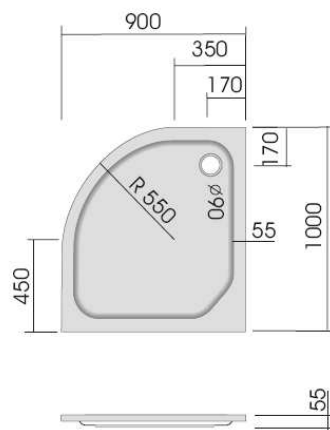

Modell: KSB 26, Rundduschbecken tief,  
R 500, 1000 x 1000 x 140 mm

Serie: tief + flach

Modell: KSB 20, Rundduschbecken flach,  
R 500, 800 x 800 x 65 mm

Modell: KSB 21, Rundduschbecken tief,  
R 500, 800 x 800 x 130 mm

Modell: KSB 22, Rundduschbecken flach,  
R 550, 800 x 800 x 80 mm

Modell: KSB 23, Rundduschbecken flach,  
R 500, 900 x 900 x 65 mm

Modell: KSB 24, Rundduschbecken tief,  
R 500, 900 x 900 x 130 mm

Duschwannenträger - vgl. Anlage  
technische Änderungen vorbehalten

Serie: superflach

Modell: KSB 200, Rundduschbecken  
superflach 800 x 800 x 25 mm

Modell: KSB 201, Rundduschbecken  
superflach 800 x 800 x 25 mm

Modell: KSB 28, Rundduschbecken  
superflach 900 x 900 x 25 mm

Modell: KSB 29, Rundduschbecken  
superflach 1000 x 1000 x 30 mm

Modell: KSB 40, Rundduschbecken  
superflach 1000 x 900 x 25 mm

Modell: KSB 41, Rundduschbecken  
superflach 900 x 1000 x 25 mm

technische Änderungen vorbehalten