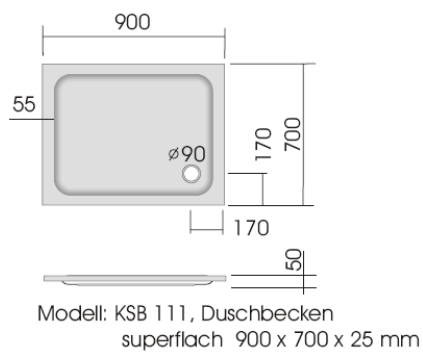

Duschwannenträger - vgl. Anlage  
technische Änderungen vorbehalten

Modell: KSB 6, Duschbecken  
superflach 1000 x 800 x 25 mm

Modell: KSB 7, Duschbecken  
superflach 1000 x 900 x 25 mm

Modell: KSB 8, Duschbecken  
superflach 1000 x 1000 x 30 mm

Modell: KSB 115, Duschbecken  
superflach 1100 x 900 x 30 mm

Modell: KSB 116, Duschbecken  
superflach 1200 x 700 x 25 mm

Modell: KSB 118, Duschbecken  
superflach 1200 x 750 x 30 mm

Modell: KSB 4, Duschbecken  
superflach 1200 x 800 x 30 mm

Duschwannenträger - vgl. Anlage  
technische Änderungen vorbehalten

Serie: superflach

Duschwannenträger - vgl. Anlage  
technische Änderungen vorbehalten

Serie:superflach

Modell: KSB 301, Fünfeckduschbecken  
superflach, 900 x 800 x 25 mm

Modell: KSB 302, Fünfeckduschbecken  
superflach, 900 x 800 x 25 mm

Modell: KSB 38, Fünfeckduschbecken  
superflach, 900 x 900 x 25 mm

Modell: KSB 303, Fünfeckduschbecken  
superflach, 900 x 900 x 25 mm