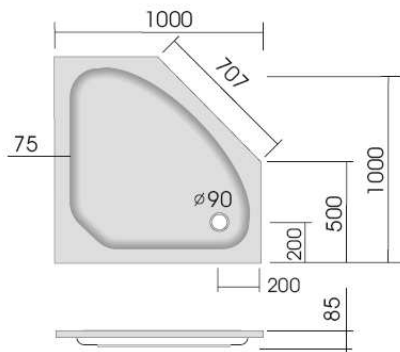

Modell: KSB 302, Fünfeckduschbecken  
superflach, 900 x 800 x 25 mm

Modell: KSB 38, Fünfeckduschbecken  
superflach, 900 x 900 x 25 mm

Modell: KSB 303, Fünfeckduschbecken  
superflach, 900 x 900 x 25 mm

Modell: KSB 39, Fünfeckduschbecken  
superflach, 1000 x 1000 x 30 mm

Modell: KSB 305, Fünfeckduschbecken  
superflach, 1000 x 1000 x 25 mm

Duschwannenträger - vgl. Anlage  
technische Änderungen vorbehalten

Modell: KSB 30, Fünfeckduschbecken  
flach, 800 x 800 x 65 mm

Modell: KSB 31, Fünfeckduschbecken  
flach, 900 x 900 x 65 mm

Modell: KSB 32, Fünfeckduschbecken  
tief, 900 x 900 x 140 mm

Modell: KSB 36, Fünfeckduschbecken  
flach, 900 x 900 x 65 mm

Modell: KSB 37, Fünfeckduschbecken  
flach, 1000 x 1000 x 65 mm

Modell: KSB 35, Fünfeckduschbecken tief,  
1000 x 1000 x 140 mm

Modell: KSB 33, Fünfeckduschbecken  
tief, links, 900 x 800 x 120 mm

Modell: KSB 34, Fünfeckduschbecken  
tief, rechts, 900 x 800 x 120 mm