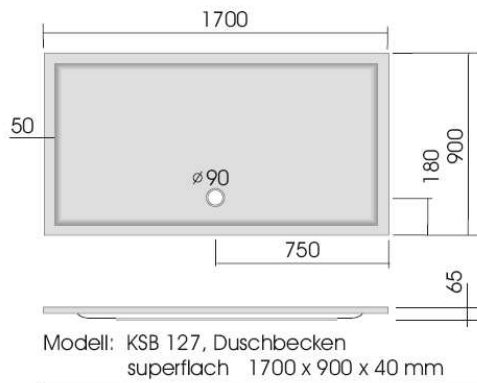

Serie: superflach

Duschwannenträger - vgl. Anlage
technische Änderungen vorbehalten