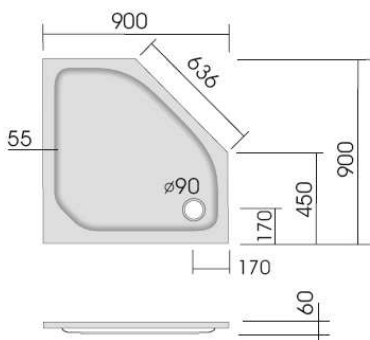

Modell: KSB 115, Duschbecken  
superflach 1100 x 900 x 30 mm

Modell: KSB 116, Duschbecken  
superflach 1200 x 700 x 25 mm

Modell: KSB 118, Duschbecken  
superflach 1200 x 750 x 30 mm

Modell: KSB 4, Duschbecken  
superflach 1200 x 800 x 30 mm

Duschwannenträger - vgl. Anlage  
technische Änderungen vorbehalten

Serie: superflach

Duschwannenträger - vgl. Anlage  
technische Änderungen vorbehalten

Serie:superflach

Modell: KSB 301, Fünfeckduschbecken  
superflach, 900 x 800 x 25 mm

Modell: KSB 302, Fünfeckduschbecken  
superflach, 900 x 800 x 25 mm

Modell: KSB 38, Fünfeckduschbecken  
superflach, 900 x 900 x 25 mm

Modell: KSB 303, Fünfeckduschbecken  
superflach, 900 x 900 x 25 mm

Modell: KSB 30, Fünfeckduschbecken  
flach, 800 x 800 x 65 mm

Modell: KSB 31, Fünfeckduschbecken  
flach, 900 x 900 x 65 mm

Modell: KSB 32, Fünfeckduschbecken  
tief, 900 x 900 x 140 mm

Modell: KSB 36, Fünfeckduschbecken  
flach, 900 x 900 x 65 mm