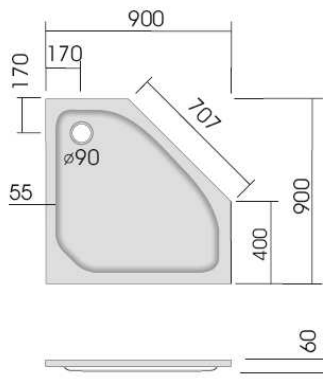

Modell: KSB 115, Duschbecken  
superflach 1100 x 900 x 30 mm

Modell: KSB 116, Duschbecken  
superflach 1200 x 700 x 25 mm

Modell: KSB 118, Duschbecken  
superflach 1200 x 750 x 30 mm

Modell: KSB 4, Duschbecken  
superflach 1200 x 800 x 30 mm

Duschwannenträger - vgl. Anlage  
technische Änderungen vorbehalten

Serie: superflach

Duschwannenträger - vgl. Anlage  
technische Änderungen vorbehalten

Serie:superflach

Modell: KSB 301, Fünfeckduschbecken  
superflach, 900 x 800 x 25 mm

Modell: KSB 302, Fünfeckduschbecken  
superflach, 900 x 800 x 25 mm

Modell: KSB 38, Fünfeckduschbecken  
superflach, 900 x 900 x 25 mm

Modell: KSB 303, Fünfeckduschbecken  
superflach, 900 x 900 x 25 mm

Modell: KSB 30, Fünfeckduschbecken  
flach, 800 x 800 x 65 mm

Modell: KSB 31, Fünfeckduschbecken  
flach, 900 x 900 x 65 mm

Modell: KSB 32, Fünfeckduschbecken  
tief, 900 x 900 x 140 mm

Modell: KSB 36, Fünfeckduschbecken  
flach, 900 x 900 x 65 mm