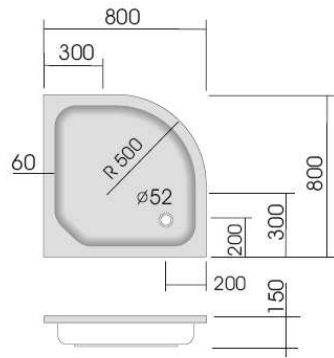

Modell: KSB 30, Fünfeckduschbecken  
flach, 800 x 800 x 65 mm

Modell: KSB 31, Fünfeckduschbecken  
flach, 900 x 900 x 65 mm

Modell: KSB 32, Fünfeckduschbecken  
tief, 900 x 900 x 140 mm

Modell: KSB 36, Fünfeckduschbecken  
flach, 900 x 900 x 65 mm

Modell: KSB 37, Fünfeckduschbecken  
flach, 1000 x 1000 x 65 mm

Modell: KSB 35, Fünfeckduschbecken tief,  
1000 x 1000 x 140 mm

Modell: KSB 33, Fünfeckduschbecken  
tief, links, 900 x 800 x 120 mm

Modell: KSB 34, Fünfeckduschbecken  
tief, rechts, 900 x 800 x 120 mm

Duschwannenträger - vgl. Anlage  
technische Änderungen vorbehalten

Serie: tief + flach

Modell: KSB 25, Rundduschbecken flach,  
R 550, 900 x 900 x 65 mm

Modell: KSB 27, Rundduschbecken flach,  
R 500, 1000 x 1000 x 65 mm

Modell: KSB 26, Rundduschbecken tief,  
R 500, 1000 x 1000 x 140 mm

Serie: tief + flach

Modell: KSB 20, Rundduschbecken flach,  
R 500, 800 x 800 x 65 mm

Modell: KSB 21, Rundduschbecken tief,  
R 500, 800 x 800 x 130 mm