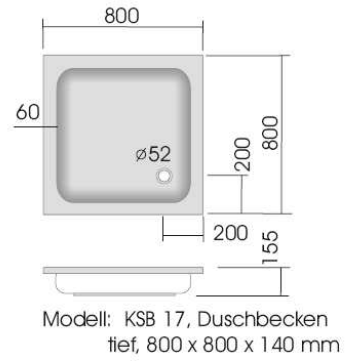

Serie: flach + tief

Duschwannenträger - vgl. Anlage
technische Änderungen vor-
behalten