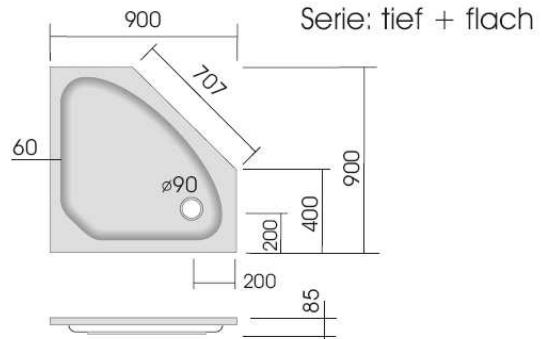

Modell: KSB 302, Fünfeckduschbecken  
superflach, 900 x 800 x 25 mm

Modell: KSB 38, Fünfeckduschbecken  
superflach, 900 x 900 x 25 mm

Modell: KSB 303, Fünfeckduschbecken  
superflach, 900 x 900 x 25 mm

Modell: KSB 39, Fünfeckduschbecken  
superflach, 1000 x 1000 x 30 mm

Modell: KSB 305, Fünfeckduschbecken  
superflach, 1000 x 1000 x 25 mm

Duschwannenträger - vgl. Anlage  
technische Änderungen vorbehalten

Modell: KSB 30, Fünfeckduschbecken  
flach, 800 x 800 x 65 mm

Modell: KSB 31, Fünfeckduschbecken  
flach, 900 x 900 x 65 mm

Modell: KSB 32, Fünfeckduschbecken  
tief, 900 x 900 x 140 mm

Modell: KSB 36, Fünfeckduschbecken  
flach, 900 x 900 x 65 mm

Modell: KSB 37, Fünfeckduschbecken  
flach, 1000 x 1000 x 65 mm

Modell: KSB 35, Fünfeckduschbecken tief,  
1000 x 1000 x 140 mm

Modell: KSB 33, Fünfeckduschbecken  
tief, links, 900 x 800 x 120 mm

Modell: KSB 34, Fünfeckduschbecken  
tief, rechts, 900 x 800 x 120 mm