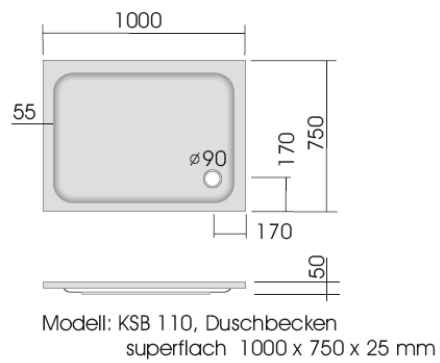

Modell: KSB 115, Duschbecken  
superflach 1100 x 900 x 30 mm

Modell: KSB 116, Duschbecken  
superflach 1200 x 700 x 25 mm

Modell: KSB 118, Duschbecken  
superflach 1200 x 750 x 30 mm

Modell: KSB 4, Duschbecken  
superflach 1200 x 800 x 30 mm

Duschwannenträger - vgl. Anlage  
technische Änderungen vorbehalten

Serie: superflach

Duschwannenträger - vgl. Anlage  
technische Änderungen vorbehalten

Serie:superflach

Modell: KSB 301, Fünfeckduschbecken  
superflach, 900 x 800 x 25 mm

Modell: KSB 302, Fünfeckduschbecken  
superflach, 900 x 800 x 25 mm

Modell: KSB 38, Fünfeckduschbecken  
superflach, 900 x 900 x 25 mm

Modell: KSB 303, Fünfeckduschbecken  
superflach, 900 x 900 x 25 mm

Modell: KSB 30, Fünfeckduschbecken  
flach, 800 x 800 x 65 mm

Modell: KSB 31, Fünfeckduschbecken  
flach, 900 x 900 x 65 mm

Modell: KSB 32, Fünfeckduschbecken  
tief, 900 x 900 x 140 mm

Modell: KSB 36, Fünfeckduschbecken  
flach, 900 x 900 x 65 mm