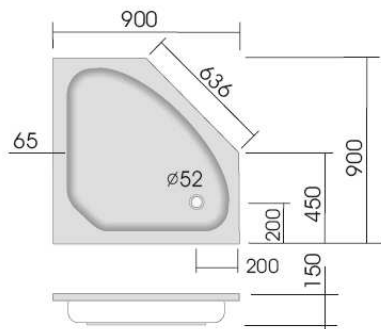

Modell: KSB 302, Fünfeckduschbecken  
superflach, 900 x 800 x 25 mm

Modell: KSB 38, Fünfeckduschbecken  
superflach, 900 x 900 x 25 mm

Modell: KSB 303, Fünfeckduschbecken  
superflach, 900 x 900 x 25 mm

Modell: KSB 39, Fünfeckduschbecken  
superflach, 1000 x 1000 x 30 mm

Modell: KSB 305, Fünfeckduschbecken  
superflach, 1000 x 1000 x 25 mm

Duschwannenträger - vgl. Anlage  
technische Änderungen vorbehalten

Modell: KSB 30, Fünfeckduschbecken  
flach, 800 x 800 x 65 mm

Modell: KSB 31, Fünfeckduschbecken  
flach, 900 x 900 x 65 mm

Modell: KSB 32, Fünfeckduschbecken  
tief, 900 x 900 x 140 mm

Modell: KSB 36, Fünfeckduschbecken  
flach, 900 x 900 x 65 mm

Modell: KSB 37, Fünfeckduschbecken  
flach, 1000 x 1000 x 65 mm

Modell: KSB 35, Fünfeckduschbecken tief,  
1000 x 1000 x 140 mm

Modell: KSB 33, Fünfeckduschbecken  
tief, links, 900 x 800 x 120 mm

Modell: KSB 34, Fünfeckduschbecken  
tief, rechts, 900 x 800 x 120 mm