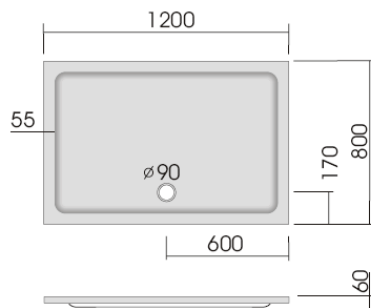

Duschwannenträger - vgl. Anlage  
technische Änderungen vorbehalten

Modell: KSB 6, Duschbecken  
superflach 1000 x 800 x 25 mm

Modell: KSB 7, Duschbecken  
superflach 1000 x 900 x 25 mm

Modell: KSB 8, Duschbecken  
superflach 1000 x 1000 x 30 mm

Modell: KSB 115, Duschbecken  
superflach 1100 x 900 x 30 mm

Modell: KSB 116, Duschbecken  
superflach 1200 x 700 x 25 mm

Modell: KSB 118, Duschbecken  
superflach 1200 x 750 x 30 mm

Modell: KSB 4, Duschbecken  
superflach 1200 x 800 x 30 mm

Modell: KSB 302, Fünfeckduschbecken  
superflach, 900 x 800 x 25 mm

Modell: KSB 38, Fünfeckduschbecken  
superflach, 900 x 900 x 25 mm

Modell: KSB 303, Fünfeckduschbecken  
superflach, 900 x 900 x 25 mm

Modell: KSB 37, Fünfeckduschbecken  
flach, 1000 x 1000 x 65 mm

Modell: KSB 35, Fünfeckduschbecken tief,  
1000 x 1000 x 140 mm

Modell: KSB 33, Fünfeckduschbecken  
tief, links, 900 x 800 x 120 mm

Modell: KSB 34, Fünfeckduschbecken  
tief, rechts, 900 x 800 x 120 mm