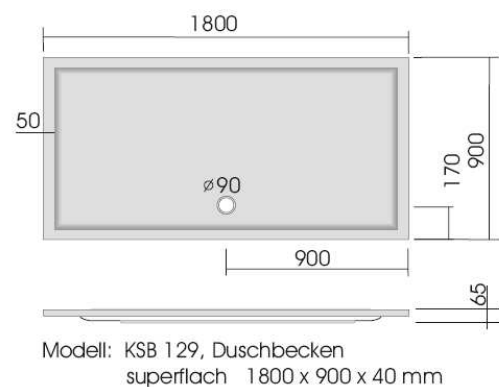

Serie: superflach

Duschwannenträger - vgl. Anlage
technische Änderungen vorbehalten