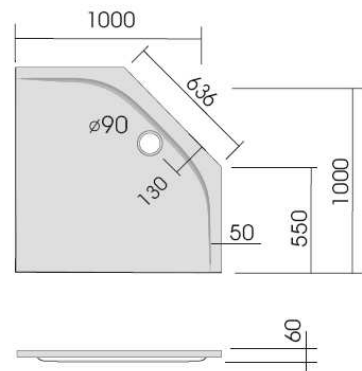

Modell: KSB 302, Fünfeckduschbecken  
superflach, 900 x 800 x 25 mm

Modell: KSB 38, Fünfeckduschbecken  
superflach, 900 x 900 x 25 mm

Modell: KSB 303, Fünfeckduschbecken  
superflach, 900 x 900 x 25 mm

Modell: KSB 39, Fünfeckduschbecken  
superflach, 1000 x 1000 x 30 mm

Modell: KSB 305, Fünfeckduschbecken  
superflach, 1000 x 1000 x 25 mm

Duschwannenträger - vgl. Anlage  
technische Änderungen vorbehalten

Modell: KSB 30, Fünfeckduschbecken  
flach, 800 x 800 x 65 mm

Modell: KSB 31, Fünfeckduschbecken  
flach, 900 x 900 x 65 mm

Modell: KSB 32, Fünfeckduschbecken  
tief, 900 x 900 x 140 mm

Modell: KSB 36, Fünfeckduschbecken  
flach, 900 x 900 x 65 mm

Modell: KSB 37, Fünfeckduschbecken  
flach, 1000 x 1000 x 65 mm

Modell: KSB 35, Fünfeckduschbecken tief,  
1000 x 1000 x 140 mm

Modell: KSB 33, Fünfeckduschbecken  
tief, links, 900 x 800 x 120 mm

Modell: KSB 34, Fünfeckduschbecken  
tief, rechts, 900 x 800 x 120 mm