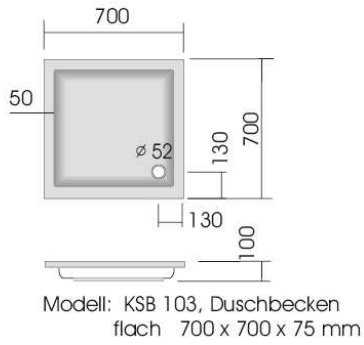

Serie: flach + tief

Duschwannenträger - vgl. Anlage
technische Änderungen vor-
behalten