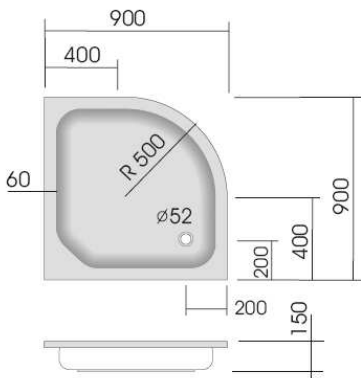

Modell: KSB 30, Fünfeckduschbecken  
flach, 800 x 800 x 65 mm

Modell: KSB 31, Fünfeckduschbecken  
flach, 900 x 900 x 65 mm

Modell: KSB 32, Fünfeckduschbecken  
tief, 900 x 900 x 140 mm

Modell: KSB 36, Fünfeckduschbecken  
flach, 900 x 900 x 65 mm

Duschwannenträger - vgl. Anlage  
technische Änderungen vorbehalten

Serie: tief + flach

Modell: KSB 25, Rundduschbecken flach,  
R 550, 900 x 900 x 65 mm

Modell: KSB 27, Rundduschbecken flach,  
R 500, 1000 x 1000 x 65 mm

Modell: KSB 26, Rundduschbecken tief,  
R 500, 1000 x 1000 x 140 mm

Serie: tief + flach

Modell: KSB 20, Rundduschbecken flach,  
R 500, 800 x 800 x 65 mm

Modell: KSB 21, Rundduschbecken tief,  
R 500, 800 x 800 x 130 mm

Modell: KSB 22, Rundduschbecken flach,  
R 550, 800 x 800 x 80 mm

Modell: KSB 23, Rundduschbecken flach,  
R 500, 900 x 900 x 65 mm

Modell: KSB 24, Rundduschbecken tief,  
R 500, 900 x 900 x 130 mm

Duschwannenträger - vgl. Anlage  
technische Änderungen vorbehalten