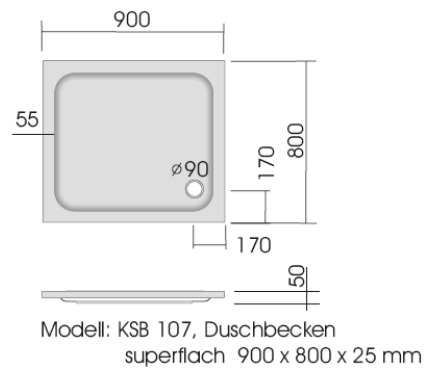

Modell: KSB 115, Duschbecken  
superflach 1100 x 900 x 30 mm

Modell: KSB 116, Duschbecken  
superflach 1200 x 700 x 25 mm

Modell: KSB 118, Duschbecken  
superflach 1200 x 750 x 30 mm

Modell: KSB 4, Duschbecken  
superflach 1200 x 800 x 30 mm

Duschwannenträger - vgl. Anlage  
technische Änderungen vorbehalten

Serie: superflach

Duschwannenträger - vgl. Anlage  
technische Änderungen vorbehalten

Serie:superflach

Modell: KSB 301, Fünfeckduschbecken  
superflach, 900 x 800 x 25 mm

Modell: KSB 302, Fünfeckduschbecken  
superflach, 900 x 800 x 25 mm

Modell: KSB 38, Fünfeckduschbecken  
superflach, 900 x 900 x 25 mm

Modell: KSB 303, Fünfeckduschbecken  
superflach, 900 x 900 x 25 mm

Modell: KSB 30, Fünfeckduschbecken  
flach, 800 x 800 x 65 mm

Modell: KSB 31, Fünfeckduschbecken  
flach, 900 x 900 x 65 mm

Modell: KSB 32, Fünfeckduschbecken  
tief, 900 x 900 x 140 mm

Modell: KSB 36, Fünfeckduschbecken  
flach, 900 x 900 x 65 mm