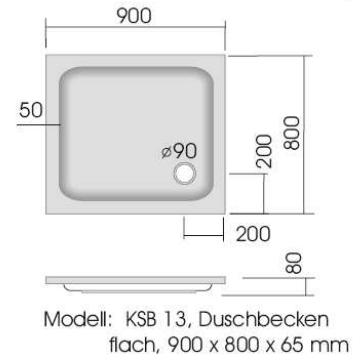

Serie: flach + tief

Duschwannenträger - vgl. Anlage
technische Änderungen vor-
behalten