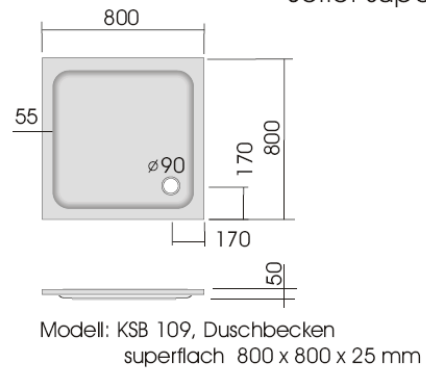

Modell: KSB 115, Duschbecken  
superflach 1100 x 900 x 30 mm

Modell: KSB 116, Duschbecken  
superflach 1200 x 700 x 25 mm

Modell: KSB 118, Duschbecken  
superflach 1200 x 750 x 30 mm

Modell: KSB 4, Duschbecken  
superflach 1200 x 800 x 30 mm

Duschwannenträger - vgl. Anlage  
technische Änderungen vorbehalten

Serie: superflach

Duschwannenträger - vgl. Anlage  
technische Änderungen vorbehalten

Serie:superflach

Modell: KSB 301, Fünfeckduschbecken  
superflach, 900 x 800 x 25 mm

Modell: KSB 302, Fünfeckduschbecken  
superflach, 900 x 800 x 25 mm

Modell: KSB 38, Fünfeckduschbecken  
superflach, 900 x 900 x 25 mm

Modell: KSB 303, Fünfeckduschbecken  
superflach, 900 x 900 x 25 mm

Modell: KSB 30, Fünfeckduschbecken  
flach, 800 x 800 x 65 mm

Modell: KSB 31, Fünfeckduschbecken  
flach, 900 x 900 x 65 mm

Modell: KSB 32, Fünfeckduschbecken  
tief, 900 x 900 x 140 mm

Modell: KSB 36, Fünfeckduschbecken  
flach, 900 x 900 x 65 mm