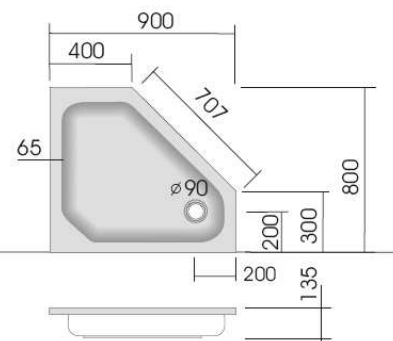

Modell: KSB 302, Fünfeckduschbecken  
superflach, 900 x 800 x 25 mm

Modell: KSB 38, Fünfeckduschbecken  
superflach, 900 x 900 x 25 mm

Modell: KSB 303, Fünfeckduschbecken  
superflach, 900 x 900 x 25 mm

Modell: KSB 39, Fünfeckduschbecken  
superflach, 1000 x 1000 x 30 mm

Modell: KSB 305, Fünfeckduschbecken  
superflach, 1000 x 1000 x 25 mm

Duschwannenträger - vgl. Anlage  
technische Änderungen vorbehalten

Modell: KSB 30, Fünfeckduschbecken  
flach, 800 x 800 x 65 mm

Modell: KSB 31, Fünfeckduschbecken  
flach, 900 x 900 x 65 mm

Modell: KSB 32, Fünfeckduschbecken  
tief, 900 x 900 x 140 mm

Modell: KSB 36, Fünfeckduschbecken  
flach, 900 x 900 x 65 mm

Modell: KSB 37, Fünfeckduschbecken  
flach, 1000 x 1000 x 65 mm

Modell: KSB 35, Fünfeckduschbecken tief,  
1000 x 1000 x 140 mm

Modell: KSB 33, Fünfeckduschbecken  
tief, links, 900 x 800 x 120 mm

Modell: KSB 34, Fünfeckduschbecken  
tief, rechts, 900 x 800 x 120 mm