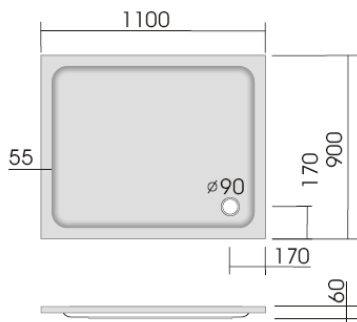

Duschwannenträger - vgl. Anlage  
technische Änderungen vorbehalten

Modell: KSB 6, Duschbecken  
superflach 1000 x 800 x 25 mm

Modell: KSB 7, Duschbecken  
superflach 1000 x 900 x 25 mm

Modell: KSB 8, Duschbecken  
superflach 1000 x 1000 x 30 mm

Modell: KSB 115, Duschbecken  
superflach 1100 x 900 x 30 mm

Modell: KSB 116, Duschbecken  
superflach 1200 x 700 x 25 mm

Modell: KSB 118, Duschbecken  
superflach 1200 x 750 x 30 mm

Modell: KSB 4, Duschbecken  
superflach 1200 x 800 x 30 mm

Modell: KSB 302, Fünfeckduschbecken  
superflach, 900 x 800 x 25 mm

Modell: KSB 38, Fünfeckduschbecken  
superflach, 900 x 900 x 25 mm

Modell: KSB 303, Fünfeckduschbecken  
superflach, 900 x 900 x 25 mm

Modell: KSB 37, Fünfeckduschbecken  
flach, 1000 x 1000 x 65 mm

Modell: KSB 35, Fünfeckduschbecken tief,  
1000 x 1000 x 140 mm

Modell: KSB 33, Fünfeckduschbecken  
tief, links, 900 x 800 x 120 mm

Modell: KSB 34, Fünfeckduschbecken  
tief, rechts, 900 x 800 x 120 mm