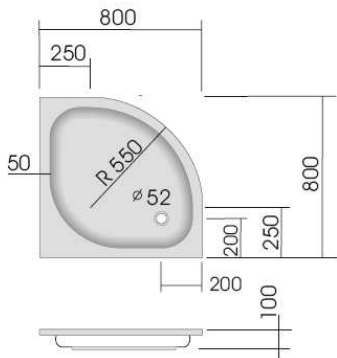

Modell: KSB 37, Fünfeckduschbecken  
flach, 1000 x 1000 x 65 mm

Modell: KSB 35, Fünfeckduschbecken tief,  
1000 x 1000 x 140 mm

Modell: KSB 33, Fünfeckduschbecken  
tief, links, 900 x 800 x 120 mm

Modell: KSB 34, Fünfeckduschbecken  
tief, rechts, 900 x 800 x 120 mm

Duschwannenträger - vgl. Anlage  
technische Änderungen vorbehalten

Serie: tief + flach

Modell: KSB 25, Rundduschbecken flach,  
R 550, 900 x 900 x 65 mm

Modell: KSB 27, Rundduschbecken flach,  
R 500, 1000 x 1000 x 65 mm

Modell: KSB 26, Rundduschbecken tief,  
R 500, 1000 x 1000 x 140 mm

Serie: tief + flach

Modell: KSB 20, Rundduschbecken flach,  
R 500, 800 x 800 x 65 mm

Modell: KSB 21, Rundduschbecken tief,  
R 500, 800 x 800 x 130 mm

Modell: KSB 22, Rundduschbecken flach,  
R 550, 800 x 800 x 80 mm

Modell: KSB 23, Rundduschbecken flach,  
R 500, 900 x 900 x 65 mm

Modell: KSB 24, Rundduschbecken tief,  
R 500, 900 x 900 x 130 mm

Duschwannenträger - vgl. Anlage  
technische Änderungen vorbehalten