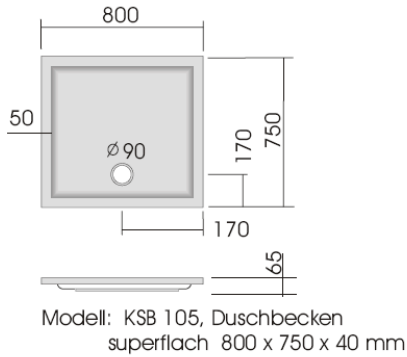

Modell: KSB 115, Duschbecken  
superflach 1100 x 900 x 30 mm

Modell: KSB 116, Duschbecken  
superflach 1200 x 700 x 25 mm

Modell: KSB 118, Duschbecken  
superflach 1200 x 750 x 30 mm

Modell: KSB 4, Duschbecken  
superflach 1200 x 800 x 30 mm

Duschwannenträger - vgl. Anlage  
technische Änderungen vorbehalten

Serie: superflach

Duschwannenträger - vgl. Anlage  
technische Änderungen vorbehalten

Serie:superflach

Modell: KSB 301, Fünfeckduschbecken  
superflach, 900 x 800 x 25 mm

Modell: KSB 302, Fünfeckduschbecken  
superflach, 900 x 800 x 25 mm

Modell: KSB 38, Fünfeckduschbecken  
superflach, 900 x 900 x 25 mm

Modell: KSB 303, Fünfeckduschbecken  
superflach, 900 x 900 x 25 mm

Serie: superflach

Modell: KSB 200, Rundduschbecken  
superflach 800 x 800 x 25 mm

Modell: KSB 201, Rundduschbecken  
superflach 800 x 800 x 25 mm

Modell: KSB 28, Rundduschbecken  
superflach 900 x 900 x 25 mm