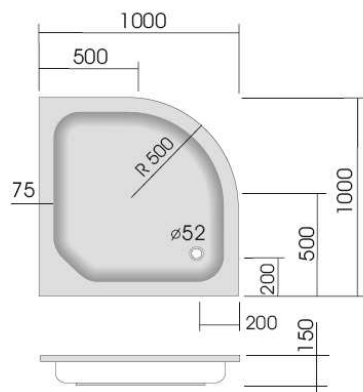

Modell: KSB 30, Fünfeckduschbecken  
flach, 800 x 800 x 65 mm

Modell: KSB 31, Fünfeckduschbecken  
flach, 900 x 900 x 65 mm

Modell: KSB 32, Fünfeckduschbecken  
tief, 900 x 900 x 140 mm

Modell: KSB 36, Fünfeckduschbecken  
flach, 900 x 900 x 65 mm

Modell: KSB 37, Fünfeckduschbecken  
flach, 1000 x 1000 x 65 mm

Modell: KSB 35, Fünfeckduschbecken tief,  
1000 x 1000 x 140 mm

Modell: KSB 33, Fünfeckduschbecken  
tief, links, 900 x 800 x 120 mm

Modell: KSB 34, Fünfeckduschbecken  
tief, rechts, 900 x 800 x 120 mm

Duschwannenträger - vgl. Anlage  
technische Änderungen vorbehalten

Serie: tief + flach

Modell: KSB 25, Rundduschbecken flach,  
R 550, 900 x 900 x 65 mm

Modell: KSB 27, Rundduschbecken flach,  
R 500, 1000 x 1000 x 65 mm

Modell: KSB 26, Rundduschbecken tief,  
R 500, 1000 x 1000 x 140 mm

Serie: tief + flach

Modell: KSB 20, Rundduschbecken flach,  
R 500, 800 x 800 x 65 mm

Modell: KSB 21, Rundduschbecken tief,  
R 500, 800 x 800 x 130 mm