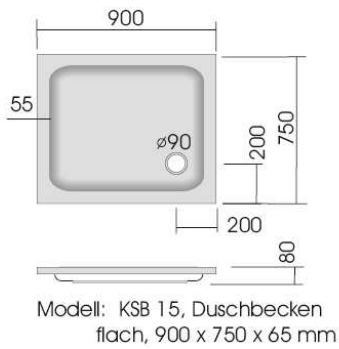

Serie: flach + tief

Duschwannenträger - vgl. Anlage
technische Änderungen vor-
behalten