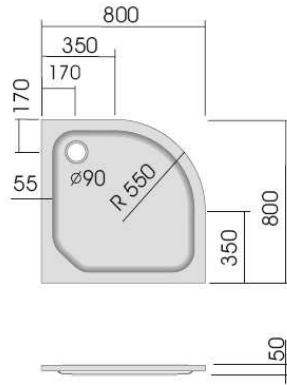

Modell: KSB 26, Rundduschbecken tief,  
R 500, 1000 x 1000 x 140 mm

Serie: tief + flach

Modell: KSB 20, Rundduschbecken flach,  
R 500, 800 x 800 x 65 mm

Modell: KSB 21, Rundduschbecken tief,  
R 500, 800 x 800 x 130 mm

Modell: KSB 22, Rundduschbecken flach,  
R 550, 800 x 800 x 80 mm

Modell: KSB 23, Rundduschbecken flach,  
R 500, 900 x 900 x 65 mm

Modell: KSB 24, Rundduschbecken tief,  
R 500, 900 x 900 x 130 mm

Duschwannenträger - vgl. Anlage  
technische Änderungen vorbehalten

Serie: superflach

Modell: KSB 200, Rundduschbecken  
superflach 800 x 800 x 25 mm

Modell: KSB 201, Rundduschbecken  
superflach 800 x 800 x 25 mm

Modell: KSB 28, Rundduschbecken  
superflach 900 x 900 x 25 mm