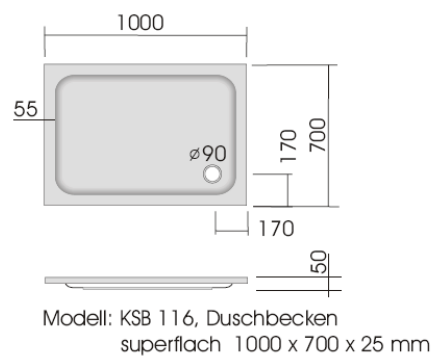

Modell: KSB 115, Duschbecken  
superflach 1100 x 900 x 30 mm

Modell: KSB 116, Duschbecken  
superflach 1200 x 700 x 25 mm

Modell: KSB 118, Duschbecken  
superflach 1200 x 750 x 30 mm

Modell: KSB 4, Duschbecken  
superflach 1200 x 800 x 30 mm

Duschwannenträger - vgl. Anlage  
technische Änderungen vorbehalten

Serie: superflach

Duschwannenträger - vgl. Anlage  
technische Änderungen vorbehalten

Serie:superflach

Modell: KSB 301, Fünfeckduschbecken  
superflach, 900 x 800 x 25 mm

Modell: KSB 302, Fünfeckduschbecken  
superflach, 900 x 800 x 25 mm

Modell: KSB 38, Fünfeckduschbecken  
superflach, 900 x 900 x 25 mm

Modell: KSB 303, Fünfeckduschbecken  
superflach, 900 x 900 x 25 mm

Modell: KSB 30, Fünfeckduschbecken  
flach, 800 x 800 x 65 mm

Modell: KSB 31, Fünfeckduschbecken  
flach, 900 x 900 x 65 mm

Modell: KSB 32, Fünfeckduschbecken  
tief, 900 x 900 x 140 mm

Modell: KSB 36, Fünfeckduschbecken  
flach, 900 x 900 x 65 mm