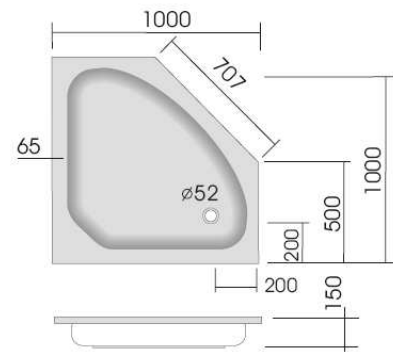

Modell: KSB 302, Fünfeckduschbecken  
superflach, 900 x 800 x 25 mm

Modell: KSB 38, Fünfeckduschbecken  
superflach, 900 x 900 x 25 mm

Modell: KSB 303, Fünfeckduschbecken  
superflach, 900 x 900 x 25 mm

Modell: KSB 39, Fünfeckduschbecken  
superflach, 1000 x 1000 x 30 mm

Modell: KSB 305, Fünfeckduschbecken  
superflach, 1000 x 1000 x 25 mm

Duschwannenträger - vgl. Anlage  
technische Änderungen vorbehalten

Modell: KSB 30, Fünfeckduschbecken  
flach, 800 x 800 x 65 mm

Modell: KSB 31, Fünfeckduschbecken  
flach, 900 x 900 x 65 mm

Modell: KSB 32, Fünfeckduschbecken  
tief, 900 x 900 x 140 mm

Modell: KSB 36, Fünfeckduschbecken  
flach, 900 x 900 x 65 mm

Modell: KSB 37, Fünfeckduschbecken  
flach, 1000 x 1000 x 65 mm

Modell: KSB 35, Fünfeckduschbecken tief,  
1000 x 1000 x 140 mm

Modell: KSB 33, Fünfeckduschbecken  
tief, links, 900 x 800 x 120 mm

Modell: KSB 34, Fünfeckduschbecken  
tief, rechts, 900 x 800 x 120 mm