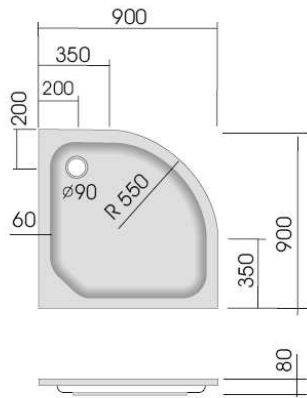

Modell: KSB 302, Fünfeckduschbecken  
superflach, 900 x 800 x 25 mm

Modell: KSB 38, Fünfeckduschbecken  
superflach, 900 x 900 x 25 mm

Modell: KSB 303, Fünfeckduschbecken  
superflach, 900 x 900 x 25 mm

Modell: KSB 30, Fünfeckduschbecken  
flach, 800 x 800 x 65 mm

Modell: KSB 31, Fünfeckduschbecken  
flach, 900 x 900 x 65 mm

Modell: KSB 32, Fünfeckduschbecken  
tief, 900 x 900 x 140 mm

Modell: KSB 36, Fünfeckduschbecken  
flach, 900 x 900 x 65 mm

Modell: KSB 37, Fünfeckduschbecken  
flach, 1000 x 1000 x 65 mm

Modell: KSB 35, Fünfeckduschbecken tief,  
1000 x 1000 x 140 mm

Modell: KSB 33, Fünfeckduschbecken  
tief, links, 900 x 800 x 120 mm

Modell: KSB 34, Fünfeckduschbecken  
tief, rechts, 900 x 800 x 120 mm

Duschwannenträger - vgl. Anlage  
technische Änderungen vorbehalten

Serie: tief + flach

Modell: KSB 25, Rundduschbecken flach,  
R 550, 900 x 900 x 65 mm

Modell: KSB 27, Rundduschbecken flach,  
R 500, 1000 x 1000 x 65 mm