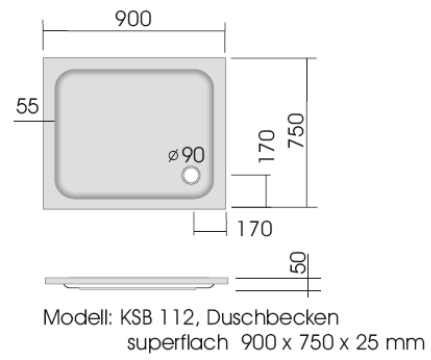

Modell: KSB 115, Duschbecken  
superflach 1100 x 900 x 30 mm

Modell: KSB 116, Duschbecken  
superflach 1200 x 700 x 25 mm

Modell: KSB 118, Duschbecken  
superflach 1200 x 750 x 30 mm

Modell: KSB 4, Duschbecken  
superflach 1200 x 800 x 30 mm

Duschwannenträger - vgl. Anlage  
technische Änderungen vorbehalten

Serie: superflach

Duschwannenträger - vgl. Anlage  
technische Änderungen vorbehalten

Serie:superflach

Modell: KSB 301, Fünfeckduschbecken  
superflach, 900 x 800 x 25 mm

Modell: KSB 302, Fünfeckduschbecken  
superflach, 900 x 800 x 25 mm

Modell: KSB 38, Fünfeckduschbecken  
superflach, 900 x 900 x 25 mm

Modell: KSB 303, Fünfeckduschbecken  
superflach, 900 x 900 x 25 mm

Modell: KSB 30, Fünfeckduschbecken  
flach, 800 x 800 x 65 mm

Modell: KSB 31, Fünfeckduschbecken  
flach, 900 x 900 x 65 mm

Modell: KSB 32, Fünfeckduschbecken  
tief, 900 x 900 x 140 mm

Modell: KSB 36, Fünfeckduschbecken  
flach, 900 x 900 x 65 mm