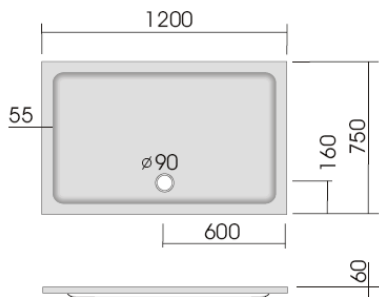

Duschwannenträger - vgl. Anlage  
technische Änderungen vorbehalten

Modell: KSB 6, Duschbecken  
superflach 1000 x 800 x 25 mm

Modell: KSB 7, Duschbecken  
superflach 1000 x 900 x 25 mm

Modell: KSB 8, Duschbecken  
superflach 1000 x 1000 x 30 mm

Modell: KSB 115, Duschbecken  
superflach 1100 x 900 x 30 mm

Modell: KSB 116, Duschbecken  
superflach 1200 x 700 x 25 mm

Modell: KSB 118, Duschbecken  
superflach 1200 x 750 x 30 mm

Modell: KSB 4, Duschbecken  
superflach 1200 x 800 x 30 mm

Modell: KSB 302, Fünfeckduschbecken  
superflach, 900 x 800 x 25 mm

Modell: KSB 38, Fünfeckduschbecken  
superflach, 900 x 900 x 25 mm

Modell: KSB 303, Fünfeckduschbecken  
superflach, 900 x 900 x 25 mm

Modell: KSB 37, Fünfeckduschbecken  
flach, 1000 x 1000 x 65 mm

Modell: KSB 35, Fünfeckduschbecken tief,  
1000 x 1000 x 140 mm

Modell: KSB 33, Fünfeckduschbecken  
tief, links, 900 x 800 x 120 mm

Modell: KSB 34, Fünfeckduschbecken  
tief, rechts, 900 x 800 x 120 mm